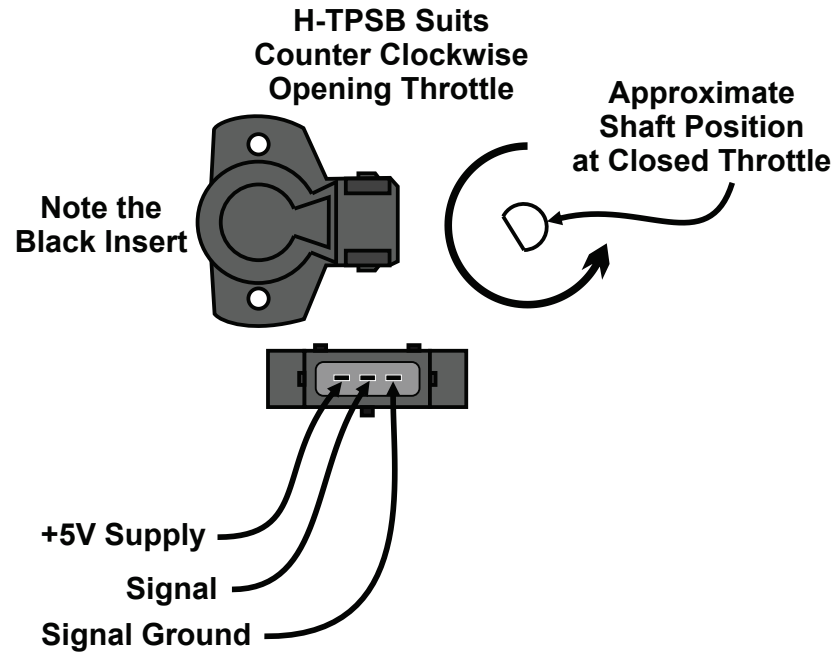

Bosch TPS Wiring Diagram

Part Number: H-TPSB, H-TPSBCW

Connector Part Number: H-TPSBC

Drawing Revision 1 - 20/11/2014

www.youtube.com/efihardware

www.facebook.com/efihardware

www.efihardware.com

info@efihardware.com

(03) 9873 5400

+613 9873 5400

(03) 9873 5955

+613 9873 5955

General Information