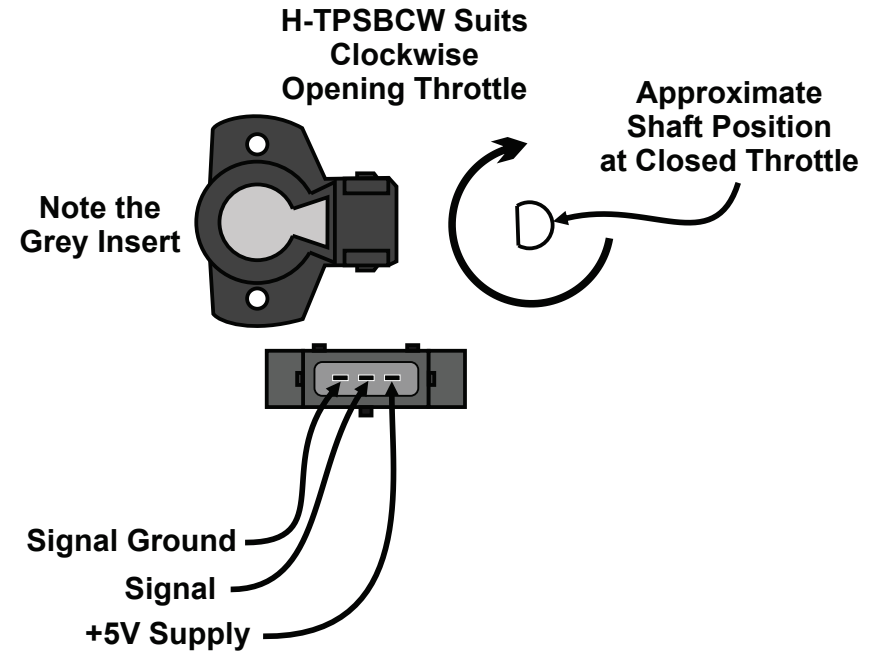

Bosch TPS Wiring Diagram

Part Number: H-TPSB, H-TPSBCW

Connector Part Number: H-TPSBC

Drawing Revision 1 - 20/11/2014

www.youtube.com/efihardware

www.facebook.com/efihardware

www.efihardware.com

info@efihardware.com

(03) 9873 5400

+613 9873 5400

(03) 9873 5955

+613 9873 5955

General Information