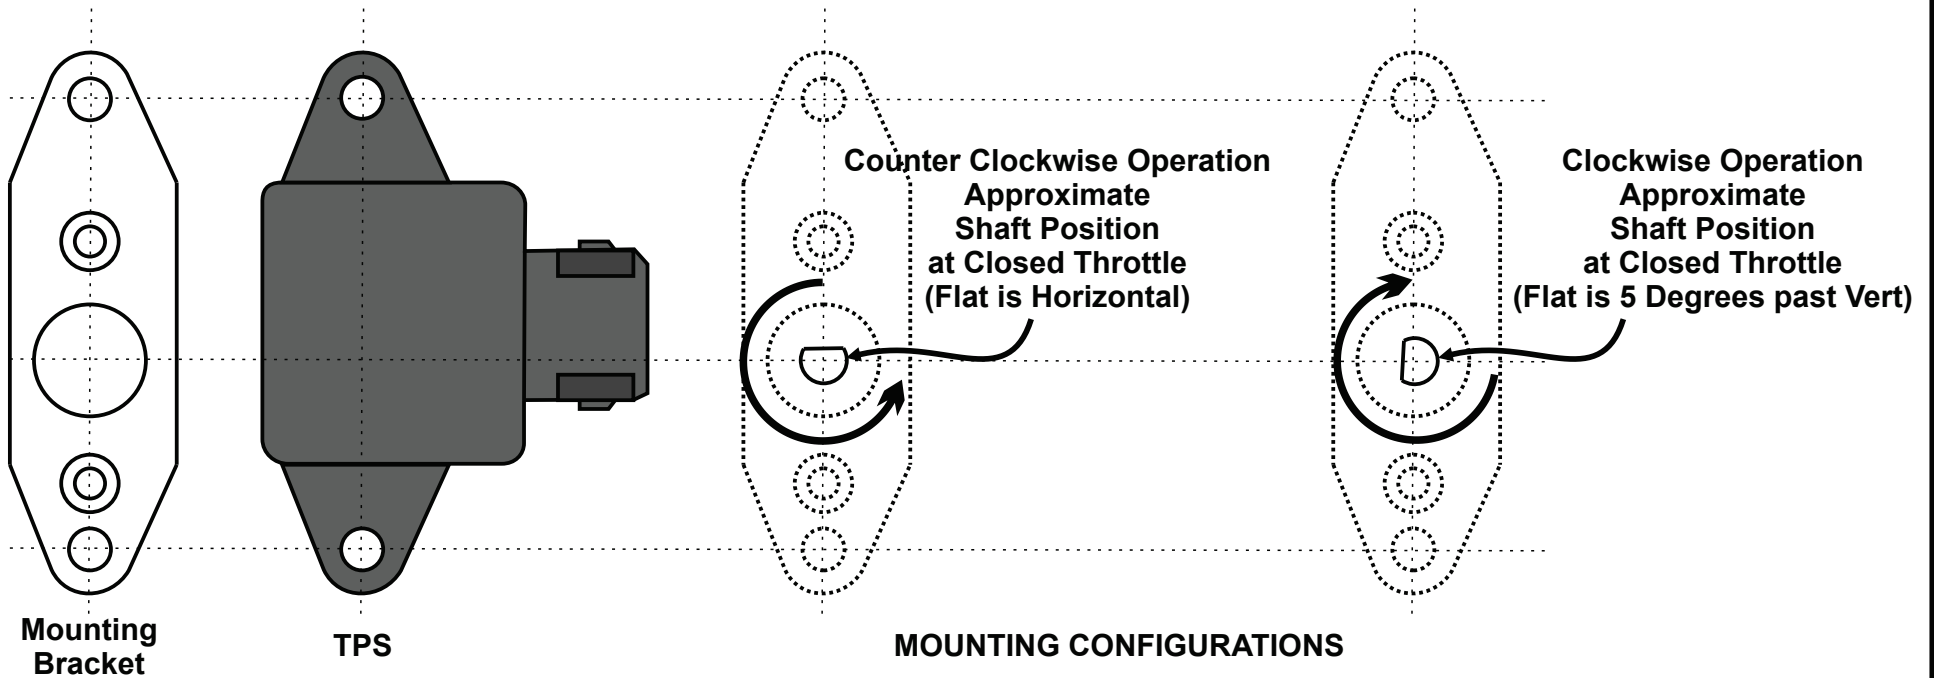

Bosch TPS Wiring Diagram

Part Number: H-TPSUNIBKIT
Connector Part Number: H-TPSBC
Drawing Revision 1 - 20/12/2014

www.youtube.com/efihardware

www.facebook.com/efihardware

www.efihardware.com

info@efihardware.com

(03) 9873 5400
+613 9873 5400

(03) 9873 5955
+613 9873 5955

GENERAL & WIRING INFORMATION